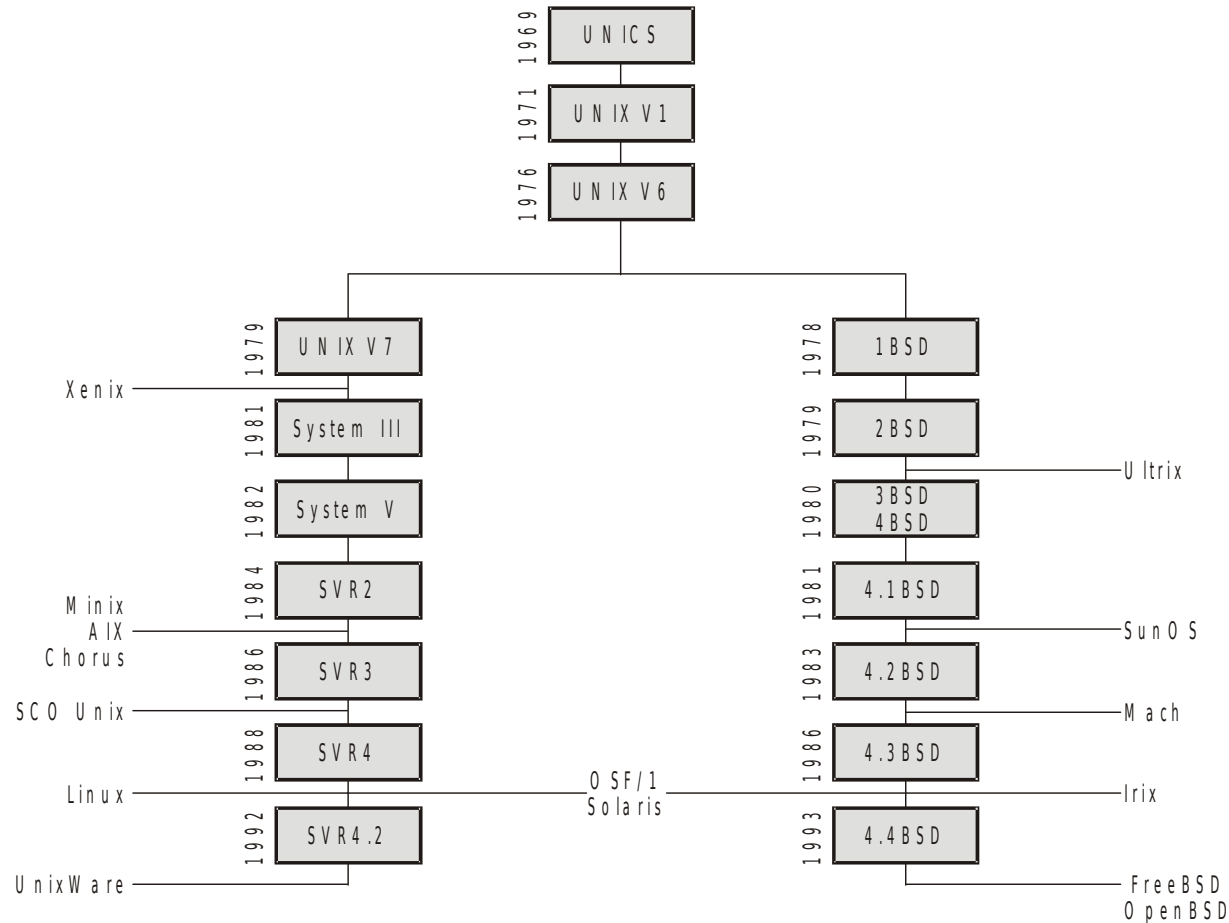

# **Arquitetura de Sistemas Operacionais**

**Francis Berenger Machado  
Luiz Paulo Maia**

**Capítulo 15  
Unix**

# Estrutura do Sistema

- Estrutura do Unix

# Sistema de Arquivos

- Estrutura do i-node

# Gerência de Entrada/Saída

- Operação orientada a bloco